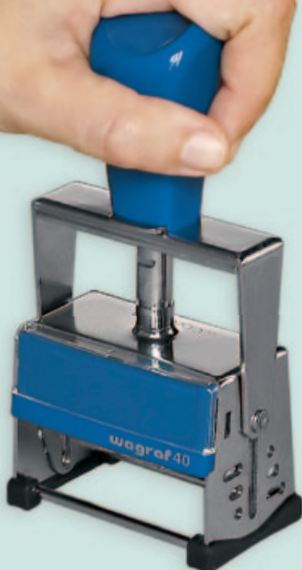

### huzar®

58x30mm

HUZAR 50

Huzar® to najnowszy model stempla ręcznego, zgłoszony do ochrony w Urzędzie Patentowym Rzeczypospolitej Polskiej Nr P-368177 i chroniony w krajach Unii Europejskiej i USA z ważnością od dnia 24.05.2004.