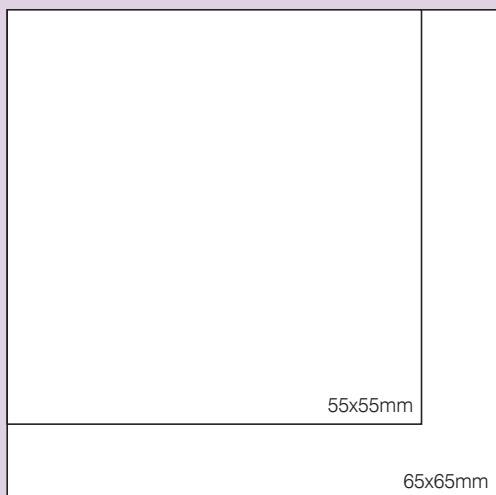

Uchwyt	nr 4075	40x75mm
Uchwyt	nr 4565	45x65mm
Uchwyt	nr 5555	55x55mm
Uchwyt	nr 5565	55x65mm
Uchwyt	nr 5575	55x75mm
Uchwyt	nr 6565	65x65mm

Uchwyt	nr 7090	70x90mm
Uchwyt	nr 80100	80x100mm
Uchwyt	nr 90110	90x110mm