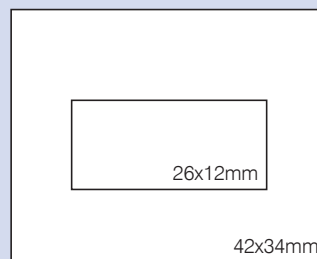

POLAN D 55

■ ■ ■
Datowniki automatyczne plastikowe szare i czarne
- miesiące pisane słownie

2011 MAR. 14

■ ■ ■
Datowniki automatyczne plastikowe czerwone i granatowe
- miesiące pisane cyframi

2011 -03- 14