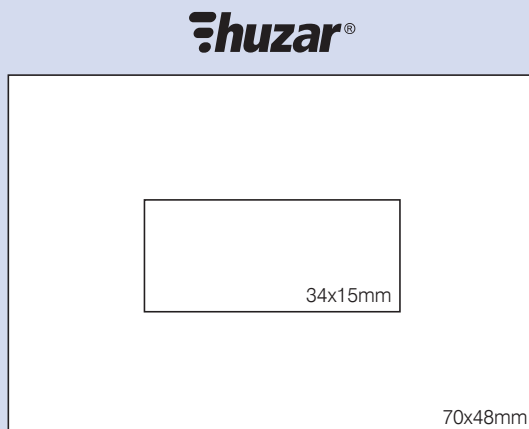

Datowniki automatyczne metalowe

WAGRAF 100		42x25mm
WAGRAF 110	bez płytki	
HUZAR 140		60x40mm
HUZAR D 30		42x30mm
HUZAR D 80		70x48mm

huzar®

huzar®

Datowniki automatyczne metalowe pozwalają na zamieszczenie w odbiciu pieczętki

- daty
- oraz tekstu dowolnej treści.

huzar®

+ tekst