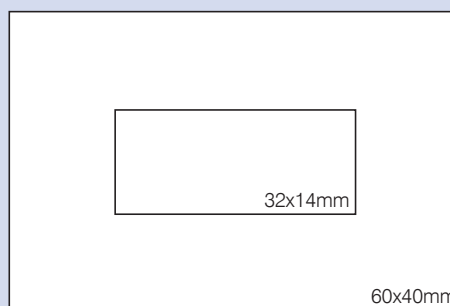

POLAN D 7

■ ■ ■
Datowniki automatyczne plastikowe szare i czarne
- miesiące pisane słownie

2011 MAR. 14

■ ■ ■
Datowniki automatyczne plastikowe czerwone i granatowe
- miesiące pisane cyframi

2011 -03- 14